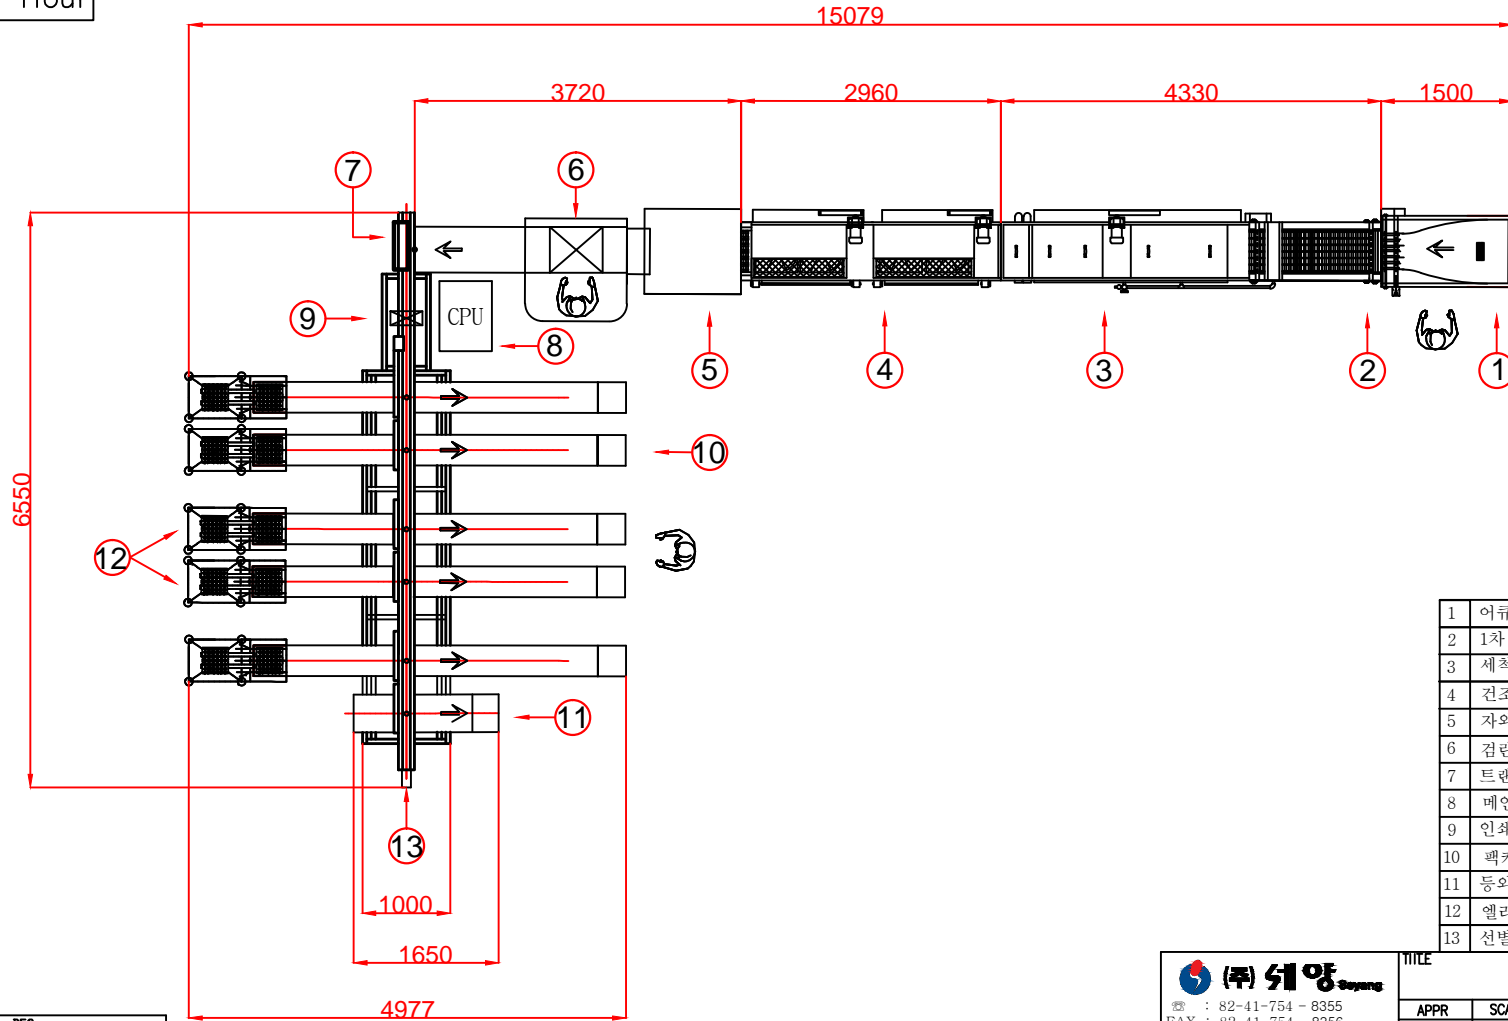

30,000 Eggs / Hour

1	이큐플레이터
2	1차 급수(로딩컨베어)
3	세척부 (2, 3차 급수)
4	건조부(링블로워)
5	자외선 살균부(정렬)
6	검란부(파각란 검출장치)
7	트랜스퍼, 저울 측정
8	메인 CPU 제어함
9	인쇄기(이상란 검출장치)
10	팩커(오토팩)
11	등외란(헨드팩)
12	엘리베이터, 난좌투입기
13	선별기 메인 프레임

ASSY ITEM	SUBITEM	Q'TY	PART NO	DES