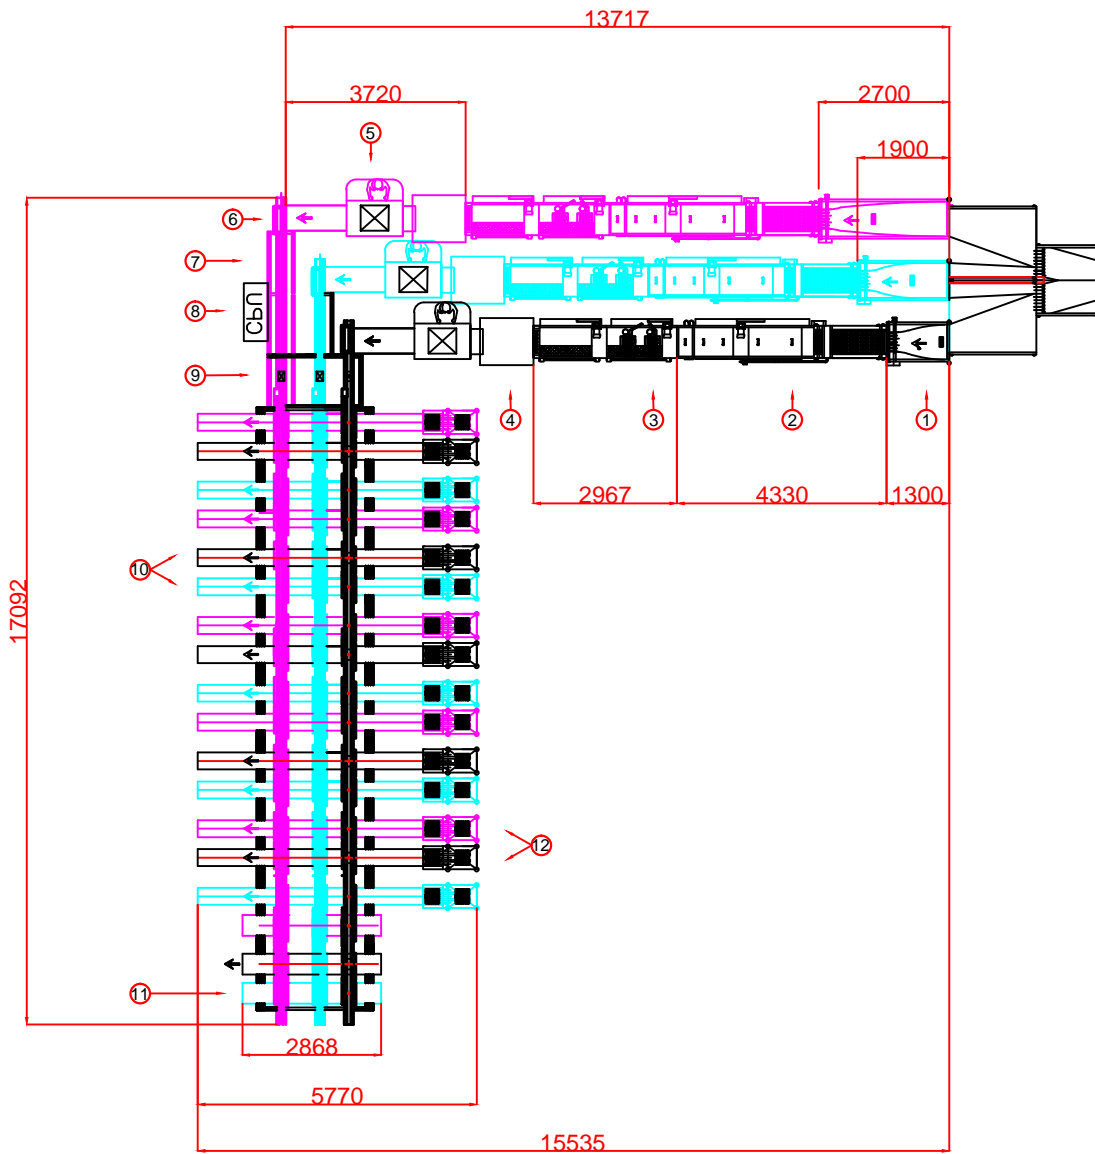

90,000 Eggs / Hour

- 1 어류물레이터
- 2 세척부(2, 3차 급수)
- 3 건조부(탈분로워)
- 4 자외선 살균부(정렬)
- 5 집란부(과자란 집중장치)
- 6 트랜스퍼, 지출 측정
- 7 산별기 메인 프레임
- 8 메인 CH 제어함
- 9 인체기(이상란 집중장치)
- 10 폐기(오도박)
- 11 중회전(랜드랙)
- 12 엘리베이터, 난파부입기

DATE: 2020.08.10 DRAWN: JHY CHECK: HBS

APPX	SCALE	DATE
F		2020.